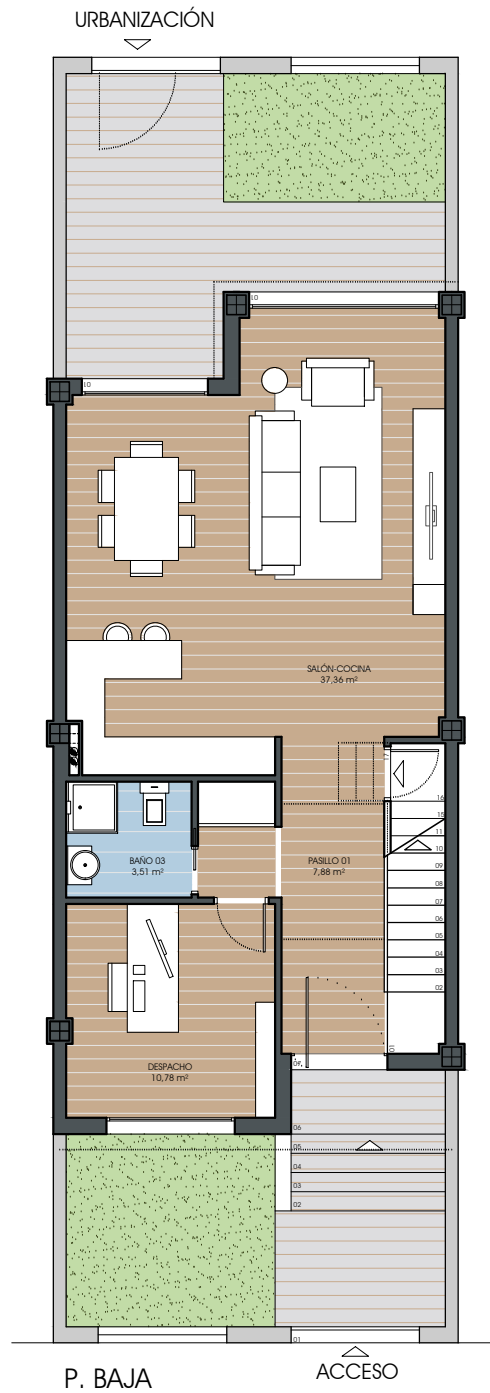

EDIFICIO RESIDENCIAL ÉLITE MAIRENA

C/ BEATRIZ DE SILVA.MAIRENA DEL ALJARAFE (SEVILLA)

VIVIENDA 14

P. SÓTANO

CUADRO DE SUPERFICIES	
VIVIENDA 14	
PLANTA BAJA	SUPERFICIE (m²)
Salón - cocina	37.36
Pasillo	7.88
Baño	3.51
Despacho	10.78
PLANTA PRIMERA	SUPERFICIE (m²)
Dormitorio 01	11.56
Vestidor	4.35
Baño 01	4.05
Pasillo 02	5.02
Baño 02	3.64
Dormitorio 02	9.84
Dormitorio 03	10.23
PLANTA SÓTANO	SUPERFICIE (m²)
Vestibulo	2.70
Sala Juegos	7.99
Trastero	1.87
CUADRO SUPERFICIES TOTALES	
SUP ÚTIL TOTAL	120.78
SUP. CONST.	155.04
SUP. PARCELA	126.00
ZONAS COMUNES	757.41

*Documento sin carácter contractual sujeto a posibles modificaciones según criterio de la dirección facultativa, sin que ello implique menos cabo en el nivel global de las calidades. Todo el mobiliario es meramente informativo. Superficies aproximadas, pudiendo experimentar modificaciones durante las obras.

VIVIENDA 14

Arquitecto. Manuel E. Sánchez-Ramos López

PROMUEVE: