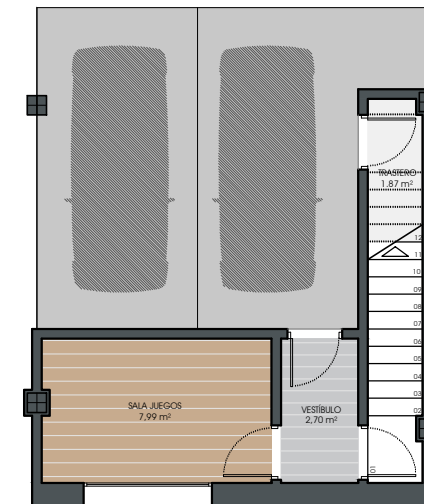

EDIFICIO RESIDENCIAL ÉLITE MAIRENA

C/ BEATRIZ DE SILVA.MAIRENA DEL ALJARAFE (SEVILLA)

VIVIENDA 14

P. SÓTANO

CUADRO DE SUPERFICIES	
VIVIENDA 14	
PLANTA BAJA	SUPERFICIE (m²)
Salón - cocina	37.36
Pasillo	7.88
Baño	3.51
Despacho	10.78
PLANTA PRIMERA	SUPERFICIE (m²)
Dormitorio 01	11.56
Vestidor	4.35
Baño 01	4.05
Pasillo 02	5.02
Baño 02	3.64
Dormitorio 02	9.84
Dormitorio 03	10.23
PLANTA SÓTANO	SUPERFICIE (m²)
Vestibulo	2.70
Sala Juegos	7.99
Trastero	1.87
CUADRO SUPERFICIES TOTALES	
SUP ÚTIL TOTAL	120.78
SUP. CONST.	155.04
SUP. PARCELA	126.00
ZONAS COMUNES	757.41

*Documento sin carácter contractual sujeto a posibles modificaciones según criterio de la dirección facultativa, sin que ello implique menos cabo en el nivel global de las calidades. Todo el mobiliario es meramente informativo. Superficies aproximadas, pudiendo experimentar modificaciones durante las obras.