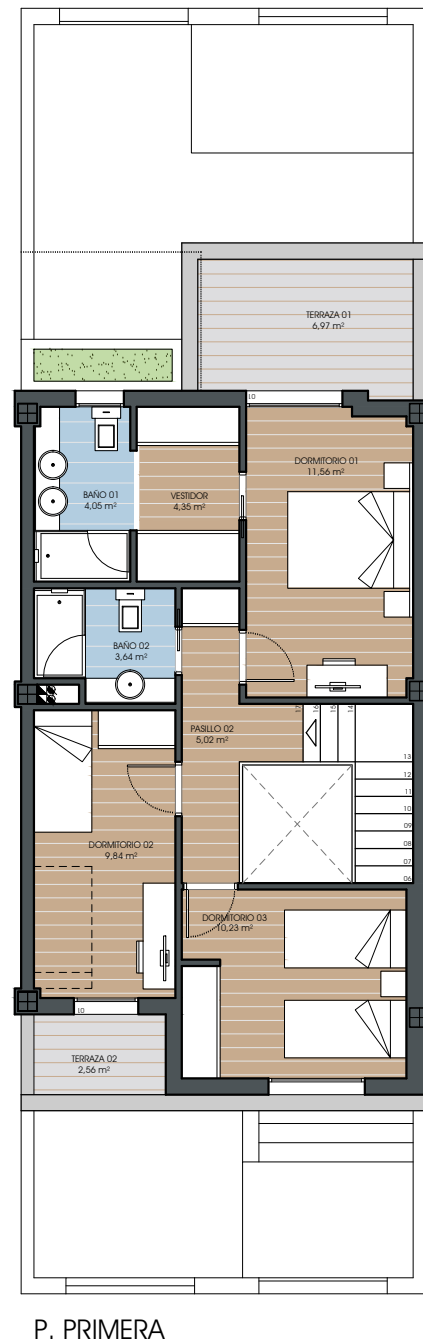

EDIFICIO RESIDENCIAL ÉLITE MAIRENA

C/ BEATRIZ DE SILVA.MAIRENA DEL ALJARAFE (SEVILLA)

VIVIENDA 14

P. SÓTANO

CUADRO DE SUPERFICIES	
VIVIENDA 14	
PLANTA BAJA	SUPERFICIE (m²)
Salón - cocina	37.36
Pasillo	7.88
Baño	3.51
Despacho	10.78
PLANTA PRIMERA	SUPERFICIE (m²)
Dormitorio 01	11.56
Vestidor	4.35
Baño 01	4.05
Pasillo 02	5.02
Baño 02	3.64
Dormitorio 02	9.84
Dormitorio 03	10.23
PLANTA SÓTANO	SUPERFICIE (m²)
Vestibulo	2.70
Sala Juegos	7.99
Trastero	1.87
CUADRO SUPERFICIES TOTALES	
SUP ÚTIL TOTAL	120.78
SUP. CONST.	155.04
SUP. PARCELA	126.00
ZONAS COMUNES	757.41

*Documento sin carácter contractual sujeto a posibles modificaciones según criterio de la dirección facultativa, sin que ello implique menos cabo en el nivel global de las calidades. Todo el mobiliario es meramente informativo. Superficies aproximadas, pudiendo experimentar modificaciones durante las obras.

VIVIENDA 14

Arquitecto. Manuel E. Sánchez-Ramos López

PROMUEVE: