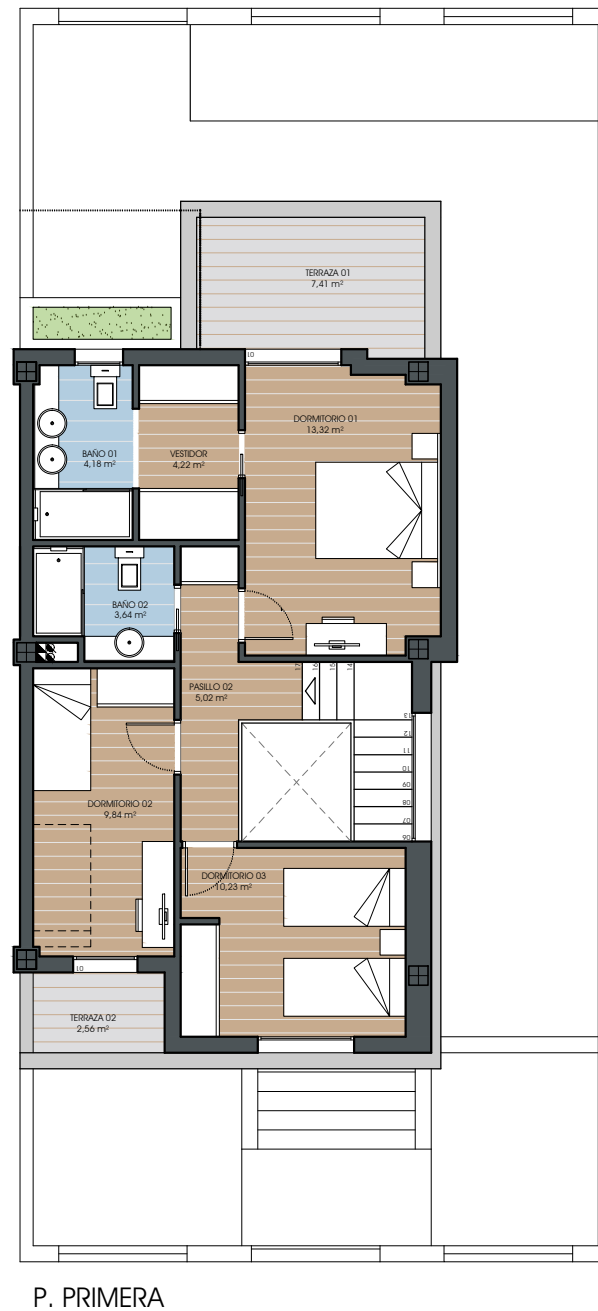

EDIFICIO RESIDENCIAL ÉLITE MAIRENA

C/ BEATRIZ DE SILVA.MAIRENA DEL ALJARAFE (SEVILLA)

VIVIENDA 08

P. SÓTANO

CUADRO DE SUPERFICIES	
VIVIENDA 08	
PLANTA BAJA	SUPERFICIE (m²)
Salón - cocina	37.36
Pasillo	7.88
Baño	3.51
Despacho	10.78
PLANTA PRIMERA	SUPERFICIE (m²)
Dormitorio 01	13.32
Vestidor	4.22
Baño 01	4.18
Pasillo 02	5.02
Baño 02	3.64
Dormitorio 02	9.84
Dormitorio 03	10.23
PLANTA SÓTANO	SUPERFICIE (m²)
Vestibulo	2.70
Sala Juegos	7.99
Trastero	1.87
CUADRO SUPERFICIES TOTALES	
SUP. ÚTIL TOTAL	122.54
SUP. CONST.	161.22
SUP. PARCELA	179.40
ZONAS COMUNES	757.41

*Documento sin carácter contractual sujeto a posibles modificaciones según criterio de la dirección facultativa, sin que ello implique menos cabo en el nivel global de las calidades. Todo el mobiliario es meramente informativo. Superficies aproximadas, pudiendo experimentar modificaciones durante las obras.

VIVIENDA 08

Arquitecto. Manuel E. Sánchez-Ramos López

PROMUEVE: