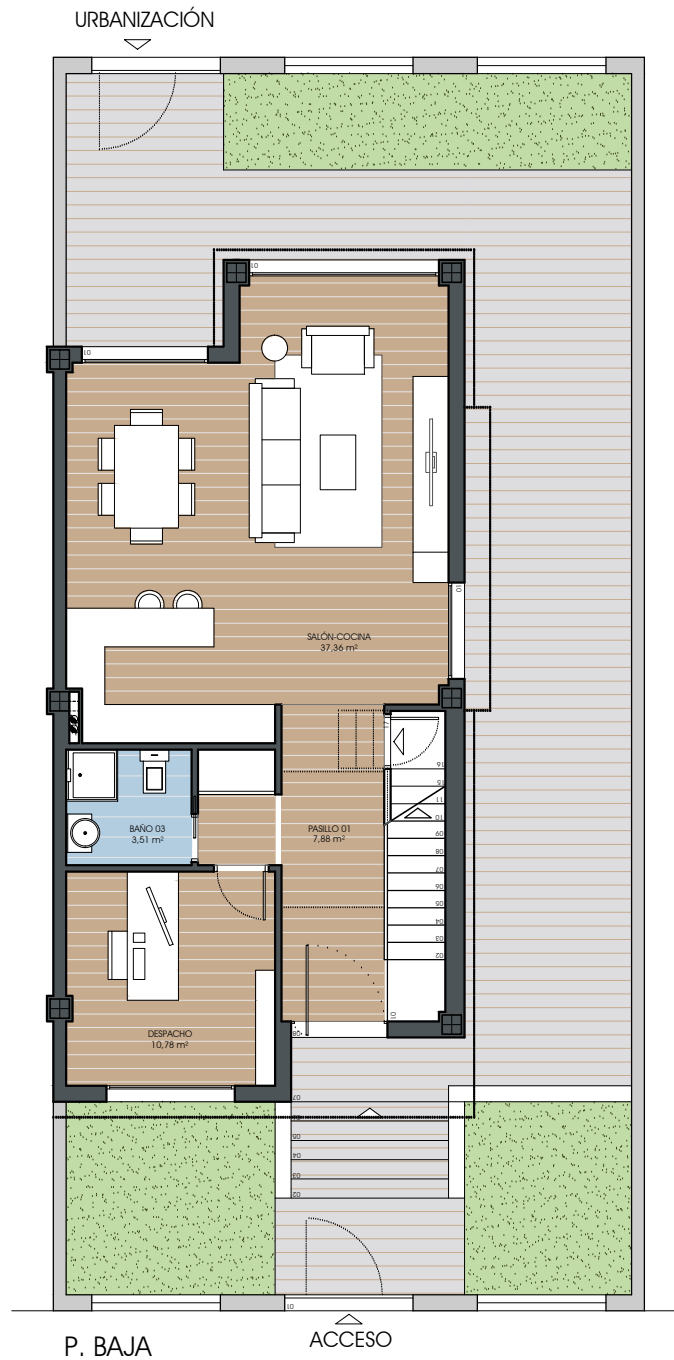

EDIFICIO RESIDENCIAL ÉLITE MAIRENA

C/ BEATRIZ DE SILVA.MAIRENA DEL ALJARAFE (SEVILLA)

VIVIENDA 08

P. SÓTANO

CUADRO DE SUPERFICIES	
VIVIENDA 08	
PLANTA BAJA	SUPERFICIE (m²)
Salón - cocina	37.36
Pasillo	7.88
Baño	3.51
Despacho	10.78
PLANTA PRIMERA	SUPERFICIE (m²)
Dormitorio 01	13.32
Vestidor	4.22
Baño 01	4.18
Pasillo 02	5.02
Baño 02	3.64
Dormitorio 02	9.84
Dormitorio 03	10.23
PLANTA SÓTANO	SUPERFICIE (m²)
Vestibulo	2.70
Sala Juegos	7.99
Trastero	1.87
CUADRO SUPERFICIES TOTALES	
SUP. ÚTIL TOTAL	122.54
SUP. CONST.	161.22
SUP. PARCELA	179.40
ZONAS COMUNES	757.41

*Documento sin carácter contractual sujeto a posibles modificaciones según criterio de la dirección facultativa, sin que ello implique menos cabo en el nivel global de las calidades. Todo el mobiliario es meramente informativo. Superficies aproximadas, pudiendo experimentar modificaciones durante las obras.

VIVIENDA 08

Arquitecto. Manuel E. Sánchez-Ramos López

PROMUEVE: