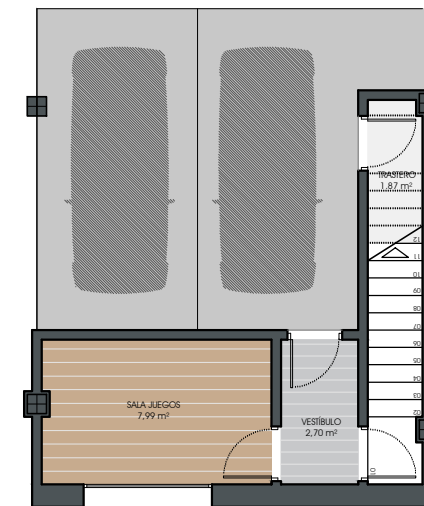

EDIFICIO RESIDENCIAL ÉLITE MAIRENA

C/ BEATRIZ DE SILVA.MAIRENA DEL ALJARAFE (SEVILLA)

VIVIENDA 08

P. SÓTANO

CUADRO DE SUPERFICIES	
VIVIENDA 08	
PLANTA BAJA	SUPERFICIE (m²)
Salón - cocina	37.36
Pasillo	7.88
Baño	3.51
Despacho	10.78
PLANTA PRIMERA	SUPERFICIE (m²)
Dormitorio 01	13.32
Vestidor	4.22
Baño 01	4.18
Pasillo 02	5.02
Baño 02	3.64
Dormitorio 02	9.84
Dormitorio 03	10.23
PLANTA SÓTANO	SUPERFICIE (m²)
Vestibulo	2.70
Sala Juegos	7.99
Trastero	1.87
CUADRO SUPERFICIES TOTALES	
SUP. ÚTIL TOTAL	122.54
SUP. CONST.	161.22
SUP. PARCELA	179.40
ZONAS COMUNES	757.41

*Documento sin carácter contractual sujeto a posibles modificaciones según criterio de la dirección facultativa, sin que ello implique menos cabo en el nivel global de las calidades. Todo el mobiliario es meramente informativo. Superficies aproximadas, pudiendo experimentar modificaciones durante las obras.