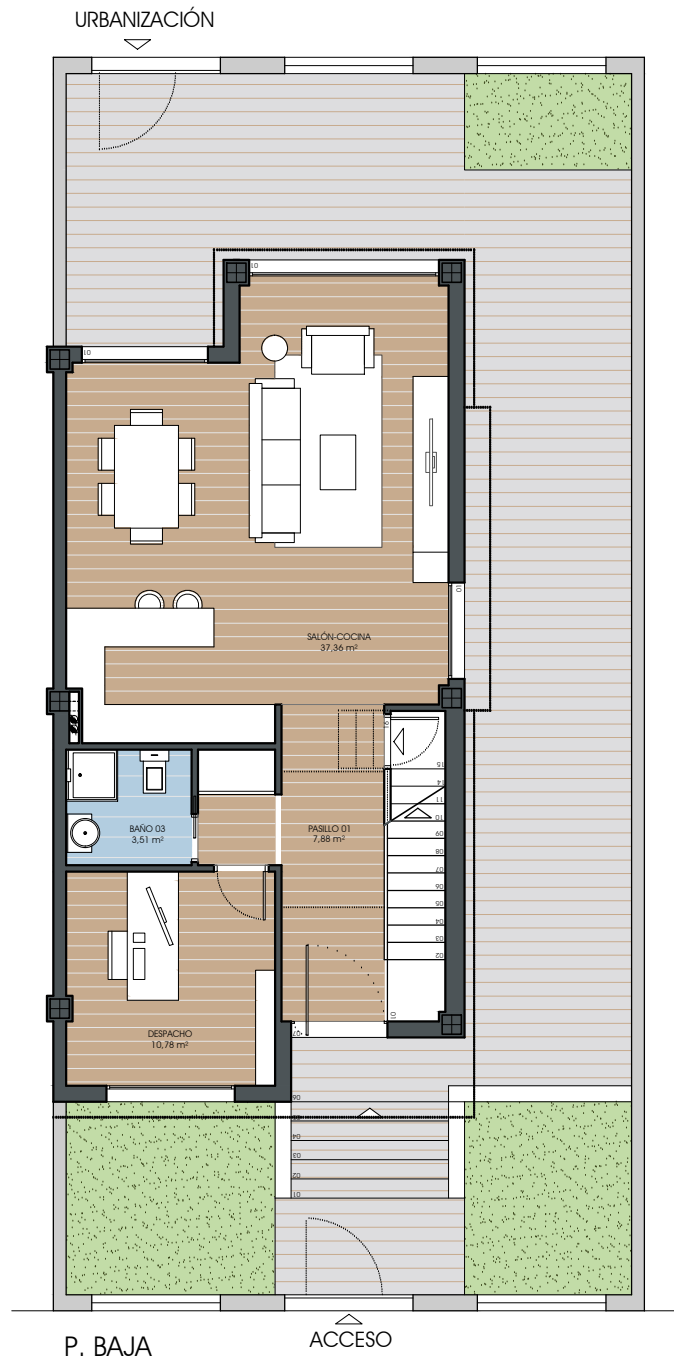

EDIFICIO RESIDENCIAL ÉLITE MAIRENA

C/ BEATRIZ DE SILVA.MAIRENA DEL ALJARAFE (SEVILLA)

VIVIENDA 06

CUADRO DE SUPERFICIES	
VIVIENDA 06	
PLANTA BAJA	SUPERFICIE (m ²)
Salón - cocina	37.36
Pasillo	7.88
Baño	3.51
Despacho	10.78
PLANTA PRIMERA	SUPERFICIE (m ²)
Dormitorio 01	13.33
Vestidor	4.21
Baño 01	4.18
Pasillo 02	5.02
Baño 02	3.64
Dormitorio 02	9.84
Dormitorio 03	10.23
PLANTA SÓTANO	SUPERFICIE (m ²)
Vestibulo	2.70
Sala Juegos	7.99
Trastero 01	6.18
Trastero 02	1.87
CUADRO SUPERFICIES TOTALES	
SUP. ÚTIL TOTAL	128.72
SUP. CONST.	169.40
SUP. PARCELA	179.40
ZONAS COMUNES	757.41

P. SÓTANO

*Documento sin carácter contractual sujeto a posibles modificaciones según criterio de la dirección facultativa, sin que ello implique menos cabo en el nivel global de las calidades. Todo el mobiliario es meramente informativo. Superficies aproximadas, pudiendo experimentar modificaciones durante las obras.

VIVIENDA 06

Arquitecto. Manuel E. Sánchez-Ramos López

PROMUEVE: