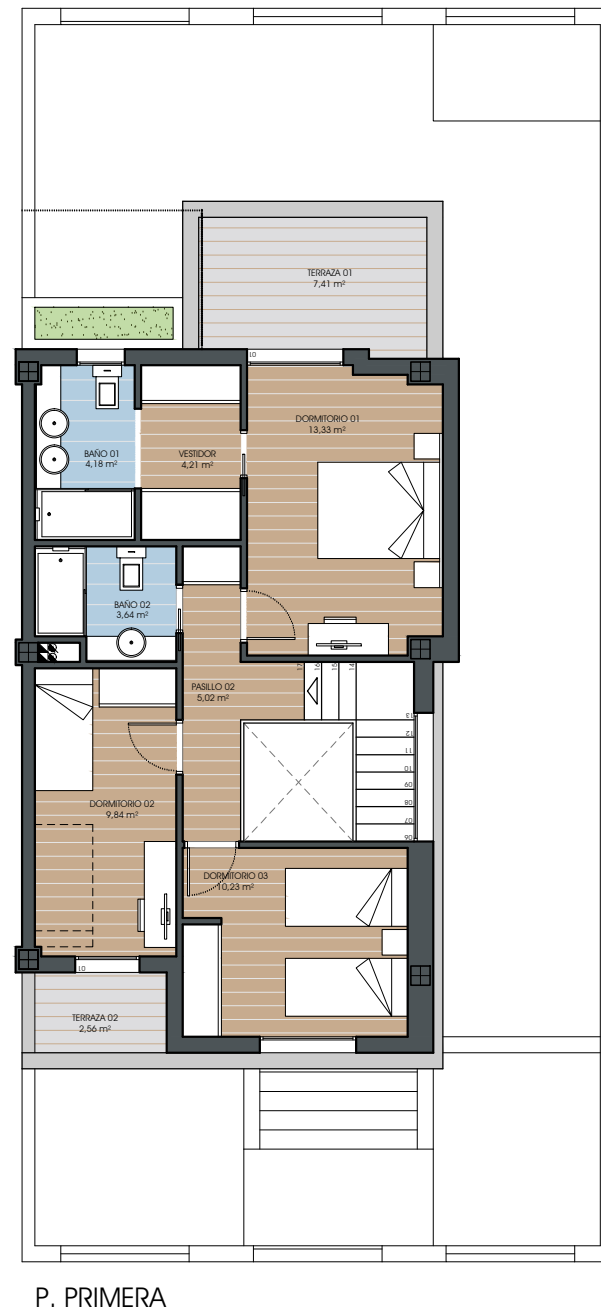

EDIFICIO RESIDENCIAL ÉLITE MAIRENA

C/ BEATRIZ DE SILVA.MAIRENA DEL ALJARAFE (SEVILLA)

VIVIENDA 06

CUADRO DE SUPERFICIES	
VIVIENDA 06	
PLANTA BAJA	SUPERFICIE (m ²)
Salón - cocina	37.36
Pasillo	7.88
Baño	3.51
Despacho	10.78
PLANTA PRIMERA	SUPERFICIE (m ²)
Dormitorio 01	13.33
Vestidor	4.21
Baño 01	4.18
Pasillo 02	5.02
Baño 02	3.64
Dormitorio 02	9.84
Dormitorio 03	10.23
PLANTA SÓTANO	SUPERFICIE (m ²)
Vestibulo	2.70
Sala Juegos	7.99
Trastero 01	6.18
Trastero 02	1.87
CUADRO SUPERFICIES TOTALES	
SUP. ÚTIL TOTAL	128.72
SUP. CONST.	169.40
SUP. PARCELA	179.40
ZONAS COMUNES	757.41

P. SÓTANO

*Documento sin carácter contractual sujeto a posibles modificaciones según criterio de la dirección facultativa, sin que ello implique menos cabo en el nivel global de las calidades. Todo el mobiliario es meramente informativo. Superficies aproximadas, pudiendo experimentar modificaciones durante las obras.

VIVIENDA 06

Arquitecto. Manuel E. Sánchez-Ramos López

PROMUEVE: