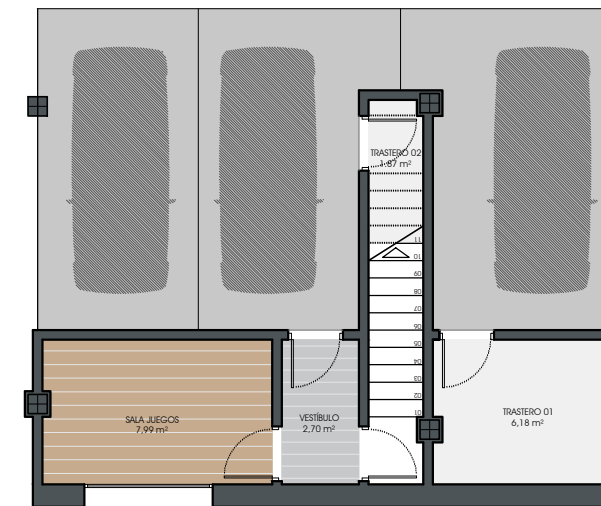

EDIFICIO RESIDENCIAL ÉLITE MAIRENA

C/ BEATRIZ DE SILVA.MAIRENA DEL ALJARAFE (SEVILLA)

VIVIENDA 06

CUADRO DE SUPERFICIES	
VIVIENDA 06	
PLANTA BAJA	SUPERFICIE (m ²)
Salón - cocina	37.36
Pasillo	7.88
Baño	3.51
Despacho	10.78
PLANTA PRIMERA	SUPERFICIE (m ²)
Dormitorio 01	13.33
Vestidor	4.21
Baño 01	4.18
Pasillo 02	5.02
Baño 02	3.64
Dormitorio 02	9.84
Dormitorio 03	10.23
PLANTA SÓTANO	SUPERFICIE (m ²)
Vestibulo	2.70
Sala Juegos	7.99
Trastero 01	6.18
Trastero 02	1.87
CUADRO SUPERFICIES TOTALES	
SUP. ÚTIL TOTAL	128.72
SUP. CONST.	169.40
SUP. PARCELA	179.40
ZONAS COMUNES	757.41

P. SÓTANO

*Documento sin carácter contractual sujeto a posibles modificaciones según criterio de la dirección facultativa, sin que ello implique menos cabo en el nivel global de las calidades. Todo el mobiliario es meramente informativo. Superficies aproximadas, pudiendo experimentar modificaciones durante las obras.